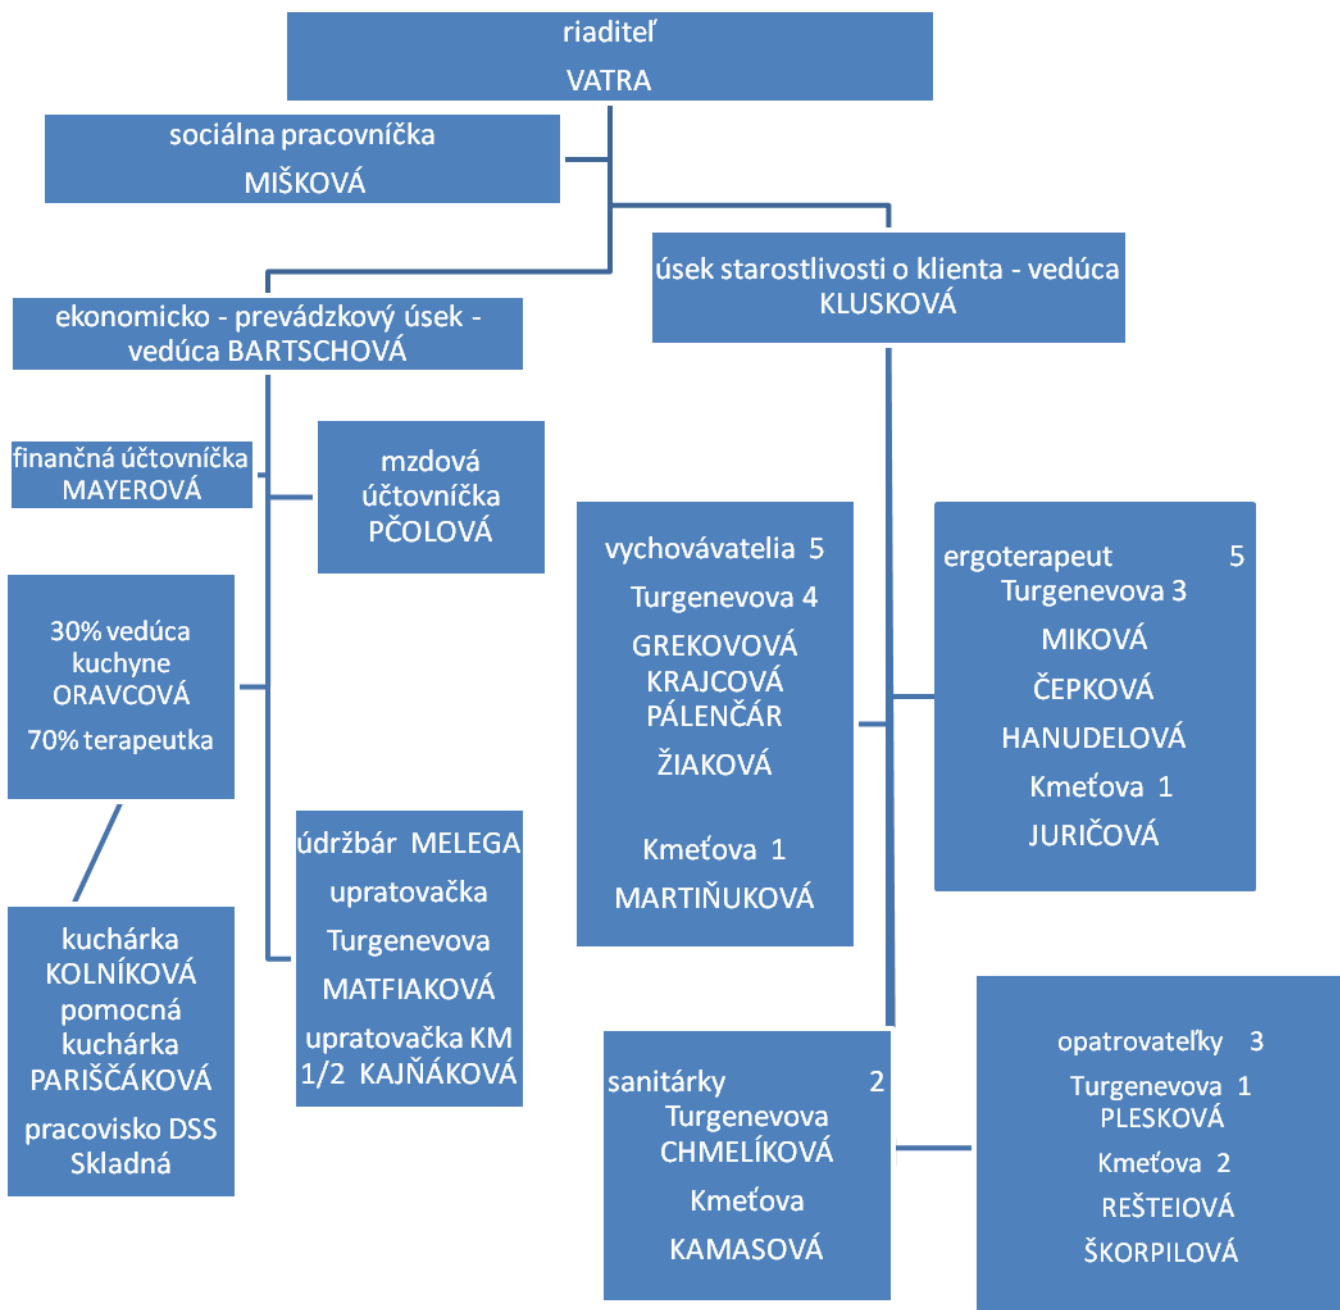

## Organizačná štruktúra DSS Park mládeže od 1.1.2013

Počet zamestnancov 28, počet klientov 60